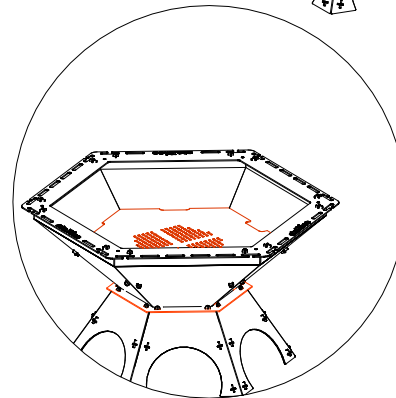

TULEASE ILMA VAHEPLAADITA  
SKT.4-1100.6

TULEASE VAHEPLAADIGA  
SKT.4-1100.6.GR

VAHEPLAAT GRILLIMISEKS

## TULEASE SKT.4-1100.6.GR

Materjal: 4,0mm Cor-Ten süsinikteras

Kaal: 85kg

Mõõdud: 1260x1100x660mm

Toode ei ole keevitatud. ( välja arvatud grilliplaat )

Koostatakse ise kiilude ja tappidega. Juhul, kui aastate pärast näiteks tuleaseme põhi läbi hakkab põlema, siis saada meilt tellida ainult vajaliku plaadi, kiiludest lahti toksida ja viimase ise ära vahetada. Cor-Ten teras on tugev, pinnale väikesekonna mõjul tekkiiva loomuliku vastupidava paatinaga teras, mis peab ajale ainulaadsel viisil vastu.

Saadaval ka tavalisest süsinikterasest S355 mustaks värvituna.

Kui soovid kasutada tuleaset ainult puude ja lehtede põletamiseks, võid vaheplaadi ka ostmata jätta, hiljem saab viimase alati lisaks tellida.