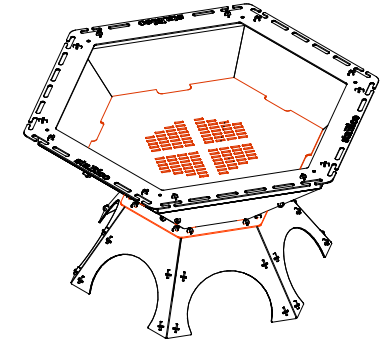

TULEASE ILMA VAHEPLAADITA  
SKT.4-1100.6

TULEASE VAHEPLAADIGA  
SKT.4-1100.6.GR

VAHEPLAAT GRILLIMISEKS

## TULEASE SKT.4-1100.6.GR

Materjal: 4,0mm Cor-Ten süsinikteras

Kaal: 85kg

Mõõdud: 1260x1100x660mm

Toode ei ole keevitatud. ( välja arvatud grilliplaat )

Koostatakse ise kiilude ja tappidega. Juhul, kui aastate pärast näiteks tuleaseme põhi läbi hakkab põlema, siis saada meilt tellida ainult vajaliku plaadi, kiiludest lahti toksida ja viimase ise ära vahetada. Cor-Ten teras on tugev, pinnale väikesekonna mõjul tekkiiva loomuliku vastupidava paatinaga teras, mis peab ajale ainulaadsel viisil vastu.

Saadaval ka tavalisest süsinikterasest S355 mustaks värvituna.

Kui soovid kasutada tuleaset ainult puude ja lehtede põletamiseks, võid vaheplaadi ka ostmata jätta, hiljem saab viimase alati lisaks tellida.