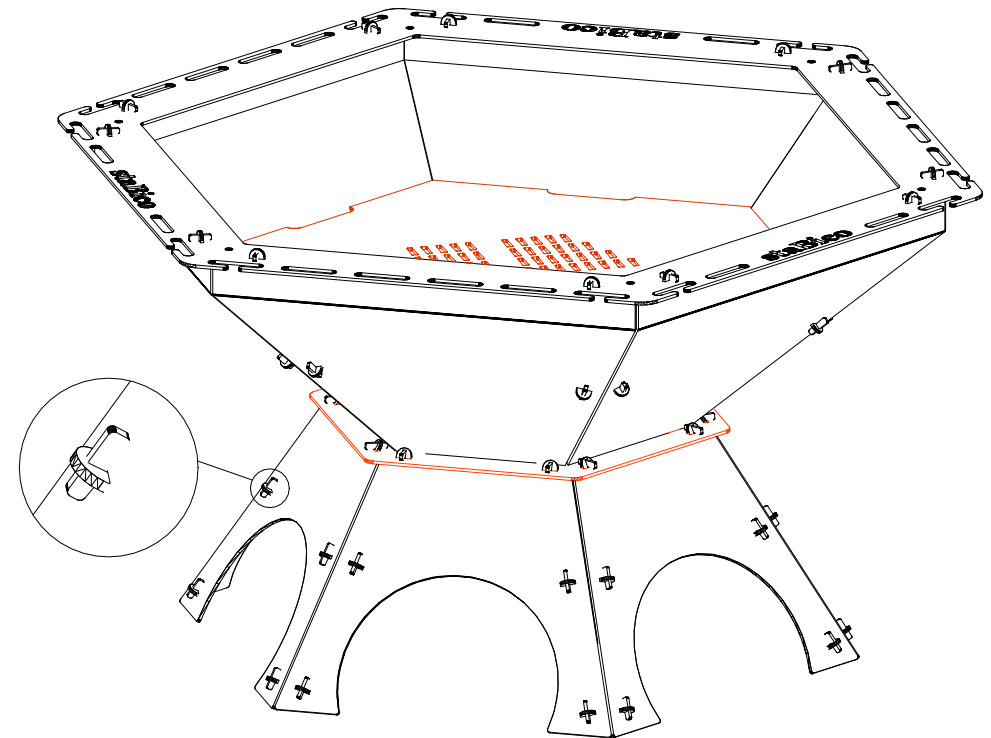

TULEASE ILMA VAHEPLAADITA  
SKT.4-1100.6

TULEASE VAHEPLAADIGA  
SKT.4-1100.6.GR

VAHEPLAAT GRILLIMISEKS

## TULEASE SKT.4-1100.6.GR

Materjal: 4,0mm Cor-Ten süsinikteras

Kaal: 85kg

Mõõdud: 1260x1100x660mm

Toode ei ole keevitatud. ( välja arvatud grilliplaat )

Koostatakse ise kiilude ja tappidega. Juhul, kui aastate pärast näiteks tuleaseme põhi läbi hakkab põlema, siis saada meilt tellida ainult vajaliku plaadi, kiiludest lahti toksida ja viimase ise ära vahetada. Cor-Ten teras on tugev, pinnale väikesekonna mõjul tekkiiva loomuliku vastupidava paatinaga teras, mis peab ajale ainulaadsel viisil vastu.

Saadaval ka tavalisest süsinikterasest S355 mustaks värvituna.

Kui soovid kasutada tuleaset ainult puude ja lehtede põletamiseks, võid vaheplaadi ka ostmata jätta, hiljem saab viimase alati lisaks tellida.