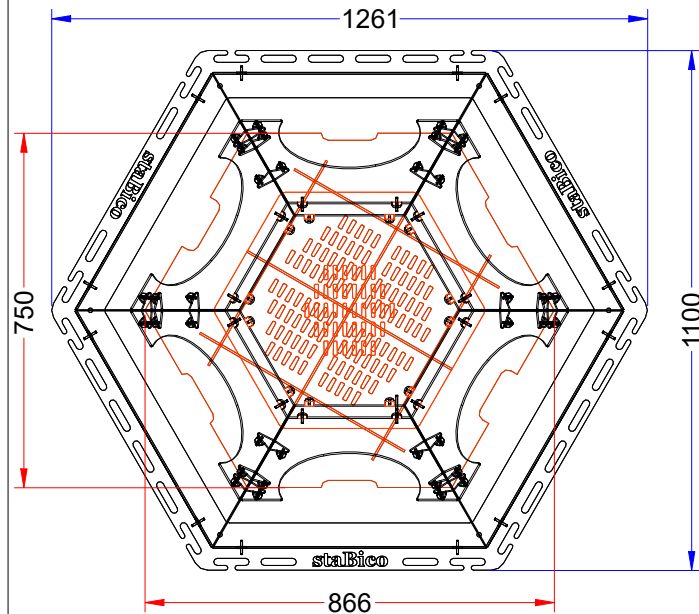

TULEASE ILMA VAHEPLAADITA  
SKT.4-1100.6

TULEASE VAHEPLAADIGA  
SKT.4-1100.6.GR

VAHEPLAAT GRILLIMISEKS

## TULEASE SKT.4-1100.6.GR

Materjal: 4,0mm Cor-Ten süsinikteras

Kaal: 85kg

Mõõdud: 1260x1100x660mm

Toode ei ole keevitatud. ( välja arvatud grilliplaat )

Koostatakse ise kiilude ja tappidega. Juhul, kui aastate pärast näiteks tuleaseme põhi läbi hakkab põlema, siis saada meilt tellida ainult vajaliku plaadi, kiiludest lahti toksida ja viimase ise ära vahetada. Cor-Ten teras on tugev, pinnale väikesekonna mõjul tekkiiva loomuliku vastupidava paatinaga teras, mis peab ajale ainulaadsel viisil vastu.

Saadaval ka tavalisest süsinikterasest S355 mustaks värvituna.

Kui soovid kasutada tuleaset ainult puude ja lehtede põletamiseks, võid vaheplaadi ka ostmata jätta, hiljem saab viimase alati lisaks tellida.