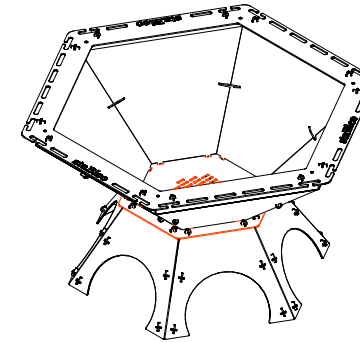

TULEASE ILMA VAHEPLAADITA  
SKT.4-1100.6

TULEASE VAHEPLAADIGA  
SKT.4-1100.6.GR

VAHEPLAAT GRILLIMISEKS

## TULEASE SKT.4-1100.6.GR

Materjal: 4,0mm Cor-Ten süsinikteras

Kaal: 85kg

Mõõdud: 1260x1100x660mm

Toode ei ole keevitatud. ( välja arvatud grilliplaat )

Koostatakse ise kiilude ja tappidega. Juhul, kui aastate pärast näiteks tuleaseme põhi läbi hakkab põlema, siis saada meilt tellida ainult vajaliku plaadi, kiiludest lahti toksida ja viimase ise ära vahetada. Cor-Ten teras on tugev, pinnale väikesekonna mõjul tekkiiva loomuliku vastupidava paatinaga teras, mis peab ajale ainulaadsel viisil vastu.

Saadaval ka tavalisest süsinikterasest S355 mustaks värvituna.

Kui soovid kasutada tuleaset ainult puude ja lehtede põletamiseks, võid vaheplaadi ka ostmata jätta, hiljem saab viimase alati lisaks tellida.