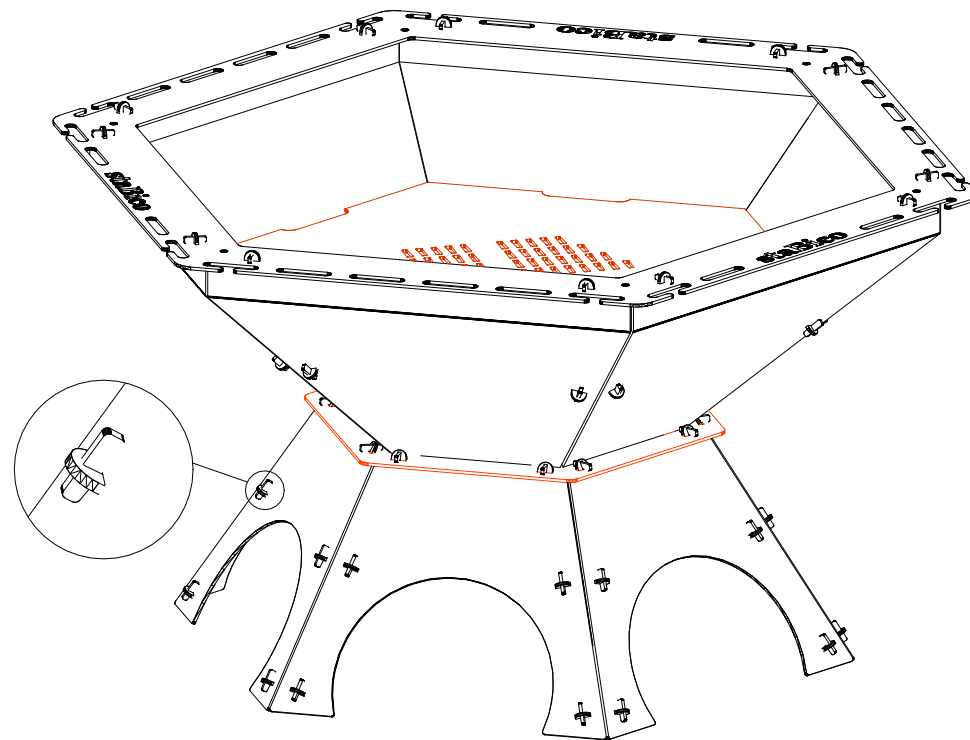

Kaant on hea tule tegemise ajal kasutada tuuletõkke seinana, - saab riputada igasse külge.

TULEASE ILMA VAHEPLAADITA SKT.4-1100.6

TULEASE VAHEPLAADIGA SKT.4-1100.6.GR

Kaant saab kasutada ka kuumakattena vaheplaadil küpsetamiseks.

VAHEPLAAT GRILLIMISEKS

TULEASE SKT.4-1100.6.GR

Materjal: 4,0mm Cor-Ten süsinikteras

Kaal: 85kg

Mõõdud: 1260x1100x660mm

Toode ei ole keevitatud. (välja arvatud grilliplaat)

Koostatakse ise kiilude ja tappidega. Juhul, kui aastate pärast näiteks tuleaseme põhi läbi hakkab põlema, siis saada meilt tellida ainult vajaliku plaadi, kiiludest lahti toksida ja viimase ise ära vahetada. Cor-Ten teras on tugev, pinnale väiskeskonna mõjul tekkiiva loomuliku vastupidava paatinaga teras, mis peab ajale ainulaadsel viisil vastu.

Saadaval ka tavalisest süsinikterasest S355 mustaks värvituna.

Kui soovid kasutada tuleaset ainult puude ja lehtede põletamiseks, võid vaheplaadi ka ostmata jätta, hiljem saab viimase alati lisaks tellida.