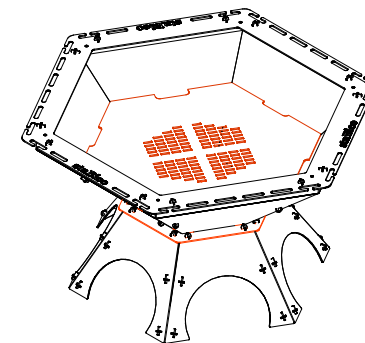

Kaant on hea tule tegemise ajal kasutada tuuletõkke seinana, - saab riputada igasse külge.

TULEASE ILMA VAHEPLAADITA SKT.4-1100.6

TULEASE VAHEPLAADIGA SKT.4-1100.6.GR

Kaant saab kasutada ka kuumakattena vaheplaadil küpsetamiseks.

VAHEPLAAT GRILLIMISEKS

TULEASE SKT.4-1100.6.GR

Materjal: 4,0mm Cor-Ten süsinikteras

Kaal: 85kg

Mõõdud: 1260x1100x660mm

Toode ei ole keevitatud. (välja arvatud grilliplaat)

Koostatakse ise kiilude ja tappidega. Juhul, kui aastate pärast näiteks tuleaseme põhi läbi hakkab põlema, siis saada meilt tellida ainult vajaliku plaadi, kiiludest lahti toksida ja viimase ise ära vahetada. Cor-Ten teras on tugev, pinnale väiskeskonna mõjul tekkiiva loomuliku vastupidava paatinaga teras, mis peab ajale ainulaadsel viisil vastu.

Saadaval ka tavalisest süsinikterasest S355 mustaks värvituna.

Kui soovid kasutada tuleaset ainult puude ja lehtede põletamiseks, võid vaheplaadi ka ostmata jätta, hiljem saab viimase alati lisaks tellida.