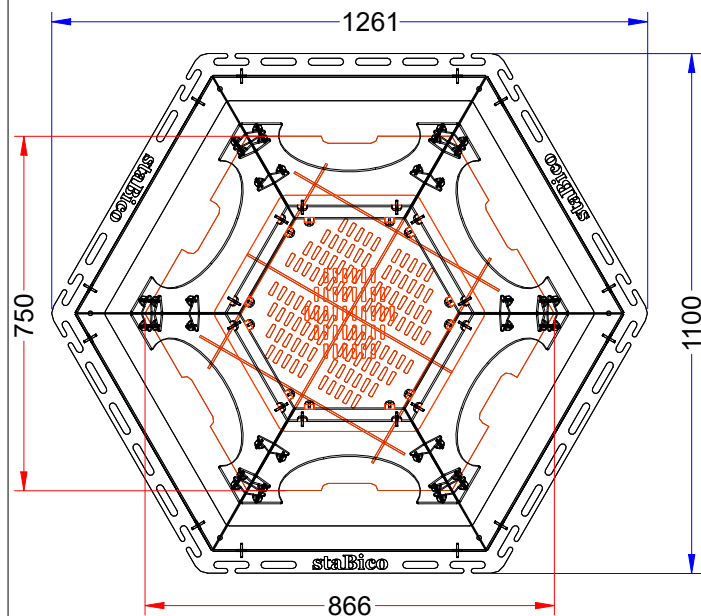

Kaant on hea tule tegemise ajal kasutada tuuletõkke seinana, - saab riputada igasse külge.

TULEASE ILMA VAHEPLAADITA SKT.4-1100.6

TULEASE VAHEPLAADIGA SKT.4-1100.6.GR

Kaant saab kasutada ka kuumakattena vaheplaadil küpsetamiseks.

VAHEPLAAT GRILLIMISEKS

TULEASE SKT.4-1100.6.GR

Materjal: 4,0mm Cor-Ten süsinikteras

Kaal: 85kg

Mõõdud: 1260x1100x660mm

Toode ei ole keevitatud. (välja arvatud grilliplaat)

Koostatakse ise kiilude ja tappidega. Juhul, kui aastate pärast näiteks tuleaseme põhi läbi hakkab põlema, siis saada meilt tellida ainult vajaliku plaadi, kiiludest lahti toksida ja viimase ise ära vahetada. Cor-Ten teras on tugev, pinnale väiskeskonna mõjul tekkiiva loomuliku vastupidava paatinaga teras, mis peab ajale ainulaadsel viisil vastu.

Saadaval ka tavalisest süsinikterasest S355 mustaks värvituna.

Kui soovid kasutada tuleaset ainult puude ja lehtede põletamiseks, võid vaheplaadi ka ostmata jätta, hiljem saab viimase alati lisaks tellida.