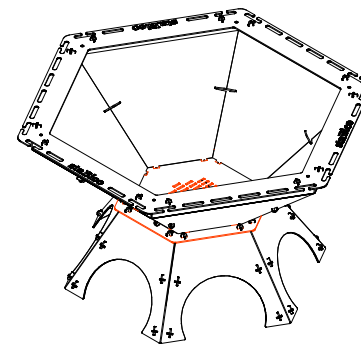

Kaant on hea tule tegemise ajal kasutada tuuletõkke seinana, - saab riputada igasse külge.

TULEASE ILMA VAHEPLAADITA SKT.4-1100.6

TULEASE VAHEPLAADIGA SKT.4-1100.6.GR

Kaant saab kasutada ka kuumakattena vaheplaadil küpsetamiseks.

VAHEPLAAT GRILLIMISEKS

TULEASE SKT.4-1100.6.GR

Materjal: 4,0mm Cor-Ten süsinikteras

Kaal: 85kg

Mõõdud: 1260x1100x660mm

Toode ei ole keevitatud. (välja arvatud grilliplaat)

Koostatakse ise kiilude ja tappidega. Juhul, kui aastate pärast näiteks tuleaseme põhi läbi hakkab põlema, siis saada meilt tellida ainult vajaliku plaadi, kiiludest lahti toksida ja viimase ise ära vahetada. Cor-Ten teras on tugev, pinnale väiskeskonna mõjul tekkiiva loomuliku vastupidava paatinaga teras, mis peab ajale ainulaadsel viisil vastu.

Saadaval ka tavalisest süsinikterasest S355 mustaks värvituna.

Kui soovid kasutada tuleaset ainult puude ja lehtede põletamiseks, võid vaheplaadi ka ostmata jätta, hiljem saab viimase alati lisaks tellida.