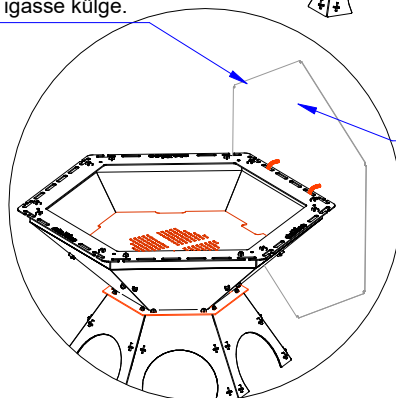

Kaant on hea tule tegemise ajal kasutada tuuletõkke seinana, - saab riputada igasse külge.

TULEASE ILMA VAHEPLAADITA SKT.4-1100.6

TULEASE VAHEPLAADIGA SKT.4-1100.6.GR

Kaant saab kasutada ka kuumakattena vaheplaadil küpsetamiseks.

VAHEPLAAT GRILLIMISEKS

TULEASE SKT.4-1100.6.GR

Materjal: 4,0mm Cor-Ten süsinikteras

Kaal: 85kg

Mõõdud: 1260x1100x660mm

Toode ei ole keevitatud. (välja arvatud grilliplaat)

Koostatakse ise kiilude ja tappidega. Juhul, kui aastate pärast näiteks tuleaseme põhi läbi hakkab põlema, siis saada meilt tellida ainult vajaliku plaadi, kiiludest lahti toksida ja viimase ise ära vahetada. Cor-Ten teras on tugev, pinnale väiskeskonna mõjul tekkiiva loomuliku vastupidava paatinaga teras, mis peab ajale ainulaadsel viisil vastu.

Saadaval ka tavalisest süsinikterasest S355 mustaks värvituna.

Kui soovid kasutada tuleaset ainult puude ja lehtede põletamiseks, võid vaheplaadi ka ostmata jätta, hiljem saab viimase alati lisaks tellida.