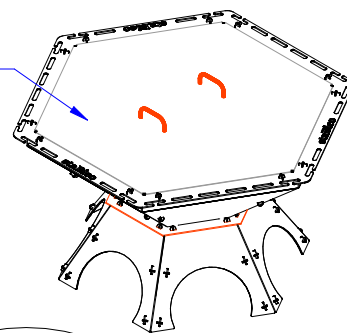

TULEASE KAANEGA

Kaas tuleasemele

grillimisplaat

Kaant on hea tule tegemise ajal kasutada tuuletõkke seinana, - saab riputada igasse külge.

TULEASE ILMA VAHEPLAADITA SKT-5

TULEASE VAHEPLAADIGA SKT-5.GR

Kaant saab kasutada ka kuumakattena vaheplaadil küpsetamiseks.

VAHEPLAAT GRILLIMISEKS

## TULEASE SKT-5.GR

Materjal: 5,0mm Cor-Ten süsinikteras

Kaal: 150kg

Mõõdud: 1575x1375x830mm

Toode ei ole keevitatud. ( välja arvatud grilliplaat )

Koostatakse ise kiilude ja tappidega. Juhul, kui aastate pärast näiteks tuleaseme põhi läbi hakkab põlema, siis saada meilt tellida ainult vajaliku plaadi, kiiludest lahti toksida ja viimase ise ära vahetada. Cor-Ten teras on tugev, pinnale väiskeskonna mõjul tekkiiva loomuliku vastupidava paatinaga teras, mis peab ajale ainulaadsel viisil vastu.

Saadaval ka tavalisest süsinikterasest S355 mustaks värvituna.

Kui soovid kasutada tuleaset ainult puude ja lehtede põletamiseks, võid vaheplaadi ka ostmata jätta, hiljem saab viimase alati lisaks tellida.