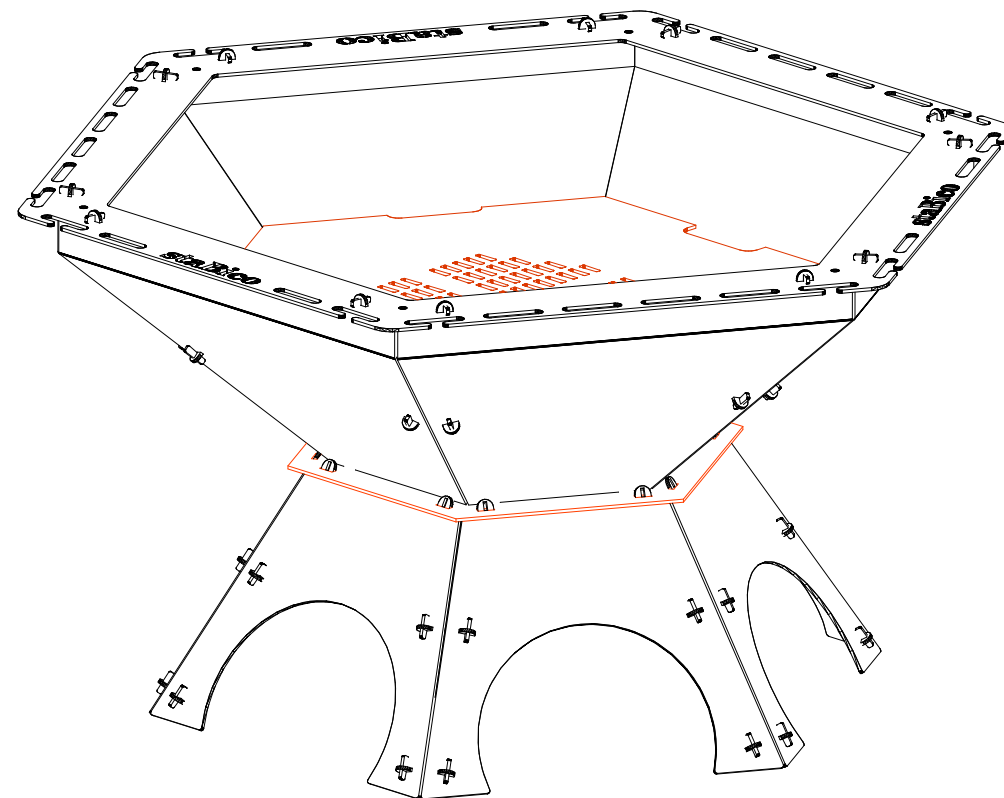

TULEASE KAANEGA

Kaas tuleasemele

grillimisplaat

Kaant on hea tule tegemise ajal kasutada tuuletõkke seinana, - saab riputada igasse külge.

TULEASE ILMA VAHEPLAADITA SKT-5

TULEASE VAHEPLAADIGA SKT-5.GR

Kaant saab kasutada ka kuumakattena vaheplaadil küpsetamiseks.

VAHEPLAAT GRILLIMISEKS

## TULEASE SKT-5.GR

Materjal: 5,0mm Cor-Ten süsinikteras

Kaal: 150kg

Mõõdud: 1575x1375x830mm

Toode ei ole keevitatud. ( välja arvatud grilliplaat )

Koostatakse ise kiilude ja tappidega. Juhul, kui aastate pärast näiteks tuleaseme põhi läbi hakkab põlema, siis saada meilt tellida ainult vajaliku plaadi, kiiludest lahti toksida ja viimase ise ära vahetada. Cor-Ten teras on tugev, pinnale väiskeskonna mõjul tekkiiva loomuliku vastupidava paatinaga teras, mis peab ajale ainulaadsel viisil vastu.

Saadaval ka tavalisest süsinikterasest S355 mustaks värvituna.

Kui soovid kasutada tuleaset ainult puude ja lehtede põletamiseks, võid vaheplaadi ka ostmata jätta, hiljem saab viimase alati lisaks tellida.