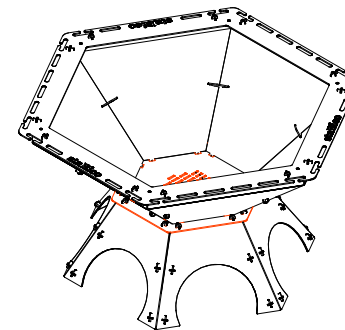

TULEASE KAANEGA

Kaas tuleasemele

grillimisplaat

Kaant on hea tule tegemise ajal kasutada tuuletõkke seinana, - saab riputada igasse külge.

TULEASE ILMA VAHEPLAADITA SKT-5

TULEASE VAHEPLAADIGA SKT-5.GR

Kaant saab kasutada ka kuumakattena vaheplaadil küpsetamiseks.

VAHEPLAAT GRILLIMISEKS

## TULEASE SKT-5.GR

Materjal: 5,0mm Cor-Ten süsinikteras

Kaal: 150kg

Mõõdud: 1575x1375x830mm

Toode ei ole keevitatud. ( välja arvatud grilliplaat )

Koostatakse ise kiilude ja tappidega. Juhul, kui aastate pärast näiteks tuleaseme põhi läbi hakkab põlema, siis saada meilt tellida ainult vajaliku plaadi, kiiludest lahti toksida ja viimase ise ära vahetada. Cor-Ten teras on tugev, pinnale väiskeskonna mõjul tekkiiva loomuliku vastupidava paatinaga teras, mis peab ajale ainulaadsel viisil vastu.

Saadaval ka tavalisest süsinikterasest S355 mustaks värvituna.

Kui soovid kasutada tuleaset ainult puude ja lehtede põletamiseks, võid vaheplaadi ka ostmata jätta, hiljem saab viimase alati lisaks tellida.