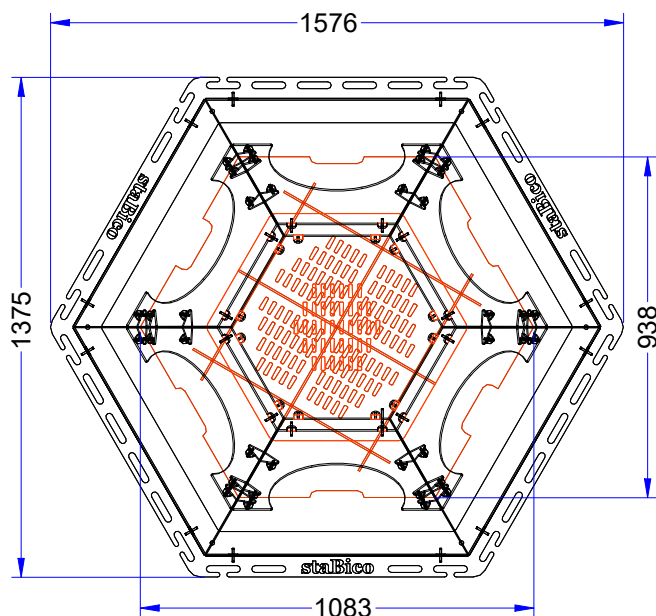

TULEASE KAANEGA

Kaas tuleasemele

grillimisplaat

Kaant on hea tule tegemise ajal kasutada tuuletõkke seinana, - saab riputada igasse külge.

TULEASE ILMA VAHEPLAADITA SKT-5

TULEASE VAHEPLAADIGA SKT-5.GR

Kaant saab kasutada ka kuumakattena vaheplaadil küpsetamiseks.

VAHEPLAAT GRILLIMISEKS

## TULEASE SKT-5.GR

Materjal: 5,0mm Cor-Ten süsinikteras

Kaal: 150kg

Mõõdud: 1575x1375x830mm

Toode ei ole keevitatud. ( välja arvatud grilliplaat )

Koostatakse ise kiilude ja tappidega. Juhul, kui aastate pärast näiteks tuleaseme põhi läbi hakkab põlema, siis saada meilt tellida ainult vajaliku plaadi, kiiludest lahti toksida ja viimase ise ära vahetada. Cor-Ten teras on tugev, pinnale väiskeskonna mõjul tekkiiva loomuliku vastupidava paatinaga teras, mis peab ajale ainulaadsel viisil vastu.

Saadaval ka tavalisest süsinikterasest S355 mustaks värvituna.

Kui soovid kasutada tuleaset ainult puude ja lehtede põletamiseks, võid vaheplaadi ka ostmata jätta, hiljem saab viimase alati lisaks tellida.