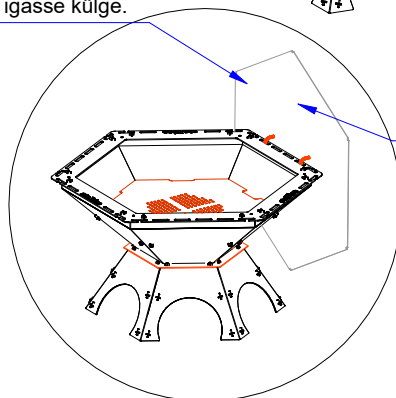

TULEASE KAANEGA

Kaas tuleasemele

grillimisplaat

Kaant on hea tule tegemise ajal kasutada tuuletõkke seinana, - saab riputada igasse külge.

TULEASE ILMA VAHEPLAADITA SKT-5

TULEASE VAHEPLAADIGA SKT-5.GR

Kaant saab kasutada ka kuumakattena vaheplaadil küpsetamiseks.

VAHEPLAAT GRILLIMISEKS

## TULEASE SKT-5.GR

Materjal: 5,0mm Cor-Ten süsinikteras

Kaal: 150kg

Mõõdud: 1575x1375x830mm

Toode ei ole keevitatud. ( välja arvatud grilliplaat )

Koostatakse ise kiilude ja tappidega. Juhul, kui aastate pärast näiteks tuleaseme põhi läbi hakkab põlema, siis saada meilt tellida ainult vajaliku plaadi, kiiludest lahti toksida ja viimase ise ära vahetada. Cor-Ten teras on tugev, pinnale väiskeskonna mõjul tekkiiva loomuliku vastupidava paatinaga teras, mis peab ajale ainulaadsel viisil vastu.

Saadaval ka tavalisest süsinikterasest S355 mustaks värvituna.

Kui soovid kasutada tuleaset ainult puude ja lehtede põletamiseks, võid vaheplaadi ka ostmata jätta, hiljem saab viimase alati lisaks tellida.