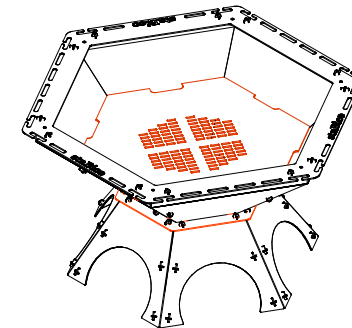

TULEASE KAANEGA

Kaas tuleasemele

grillimisplaat

Kaant on hea tule tegemise ajal kasutada tuuletõkke seinana, - saab riputada igasse külge.

TULEASE ILMA VAHEPLAADITA SKT-5

TULEASE VAHEPLAADIGA SKT-5.GR

Kaant saab kasutada ka kuumakattena vaheplaadil küpsetamiseks.

VAHEPLAAT GRILLIMISEKS

## TULEASE SKT-5.GR

Materjal: 5,0mm Cor-Ten süsinikteras

Kaal: 150kg

Mõõdud: 1575x1375x830mm

Toode ei ole keevitatud. ( välja arvatud grilliplaat )

Koostatakse ise kiilude ja tappidega. Juhul, kui aastate pärast näiteks tuleaseme põhi läbi hakkab põlema, siis saada meilt tellida ainult vajaliku plaadi, kiiludest lahti toksida ja viimase ise ära vahetada. Cor-Ten teras on tugev, pinnale väiskeskonna mõjul tekkiiva loomuliku vastupidava paatinaga teras, mis peab ajale ainulaadsel viisil vastu.

Saadaval ka tavalisest süsinikterasest S355 mustaks värvituna.

Kui soovid kasutada tuleaset ainult puude ja lehtede põletamiseks, võid vaheplaadi ka ostmata jätta, hiljem saab viimase alati lisaks tellida.