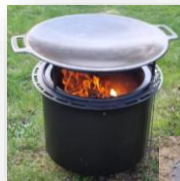

Lõkkease START SGP-900.60