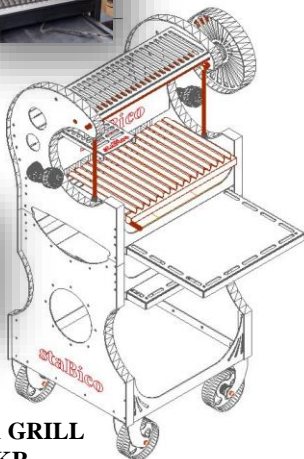

ARGENTIINA GRILLID

Argentiina parilla tüüpi grillil on mugav kasutada nii puid kui sütt. Tulekorvis valmivat sütt saad alt šamottplaadi peale tõmmata ning süte kohal asuva resti kõrgust reguleerida.

ARGENTIINA GRILL SAG-T4