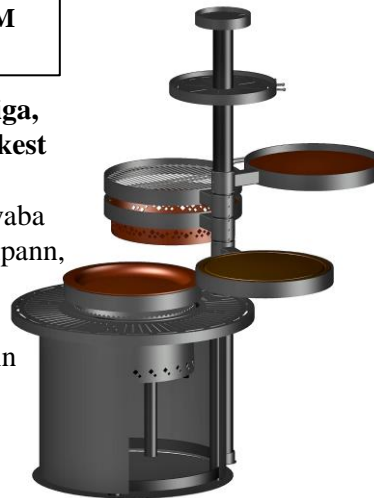

Grillipost PREMIUM SGP-900.60.5

Grillipost 1,8m postiga, 5 raamlauda ja 2 väikest abiriulit.

Komplektis ka roostevaba grillimisrest D50, grillpann, lõikelaud, söekorb, riuli plaat + suur kaanega wok-pann d450x100mm.

[vaata toodet](#)

Grillipaviljon SGK-R.25

Kardinatega suletavas paviljonis saad grillida iga ilmaga.

[vaata toodet](#)