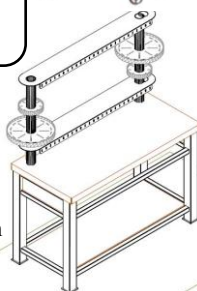

ROCKET AHJUD

Rocket ahjud on efektiivsed abimehed ka pikemate elektrikatkestuste korral. Pliidi mooduliga saad ahju kasutada ka sisetingimustes. Ahju kütteks sobib kõik: kähid, oksad, puit, graanul. Ahi sobib hästi kámpingu või suvekodu väliköögiks. **Puppy.200.**