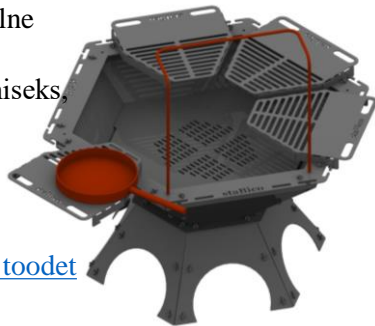

TULEASE-GRILL SKT-4.GR

STABICO universaalne tulease sobib hästi nii lehtede-okste põletamiseks, kui ka maitsvate grillitoitude valmistamiseks.

Grillimiseks lisage vaheplaat.

[vaata toodet](#)

SKT grillimisplaat

SKT grillirest
[vaata toodet](#)

Tuleasemeid on saadaval 3 erinevas mõõdus. Sobivad nii eramu tagaaeda, kui ka suuremate

ürituste korraldajale.

SKT-3 950x825x500mm

SKT-4 1260x1100x660mm

SKT-5

1575x1375x830mm

[vaata toodet](#)

www.stabico.ee

Lõkkease START SGP-900.60

[vaata toodet](#)

Suitsuvaba lõkkeaseme südamik SGT-SML.550 sobib kasutamiseks ka eraldiseisva tulekoldena.

[vaata toodet](#)

Grillipost PREMIUM SGP-900.60.5

Kardinatega suletavas paviljonis saad grillida iga ilmaga.

[vaata toodet](#)

• staBico •

Grillipost STANDARD SGP-900.60.3

Posti pikkus 1,5m + 3 raamlauda + 2 väikest abiriulit

Komplektis ka roostevaba grillimisrest D50, grillpann 460x50mm ning lõikelaud töötasapinnale + söekorb.