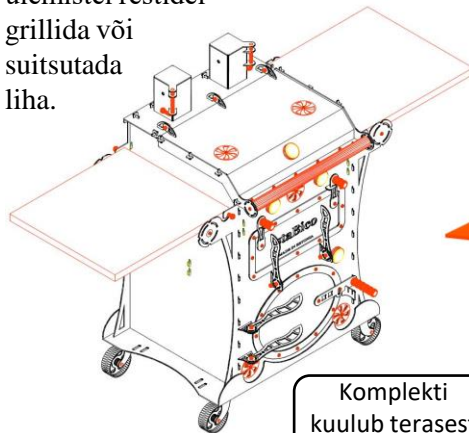

SGS-T3.6 söekorv

[vaata toodet](#)

SLV-3

väike grillvann [vaata toodet](#)

SLV-4

Suur grillvann

[vaata toodet](#)

www.stabico.ee

MULTI - SMOKER GRILL STS-4

Selle ahju kõhus on 40 soojustsalvestavat šamottkivi. Ahju keskmises kambris saab valmistada pitsat, pirukaid, leiba-saia, küpsetada liha ja köögivilju ning samal ajal ülemistel restidel grillida või suitsutada liha.