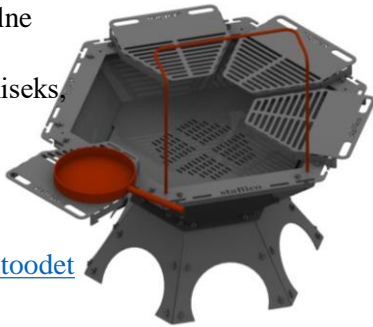

TULEASE-GRILL SKT-4.GR

STABICO universaalne tulease sobib hästi nii lehtede-okste põletamiseks, kui ka maitsvate grillitoitude valmistamiseks.

Grillimiseks lisage vaheplaat.

[vaata toodet](#)

SKT grillimisplaat

SKT grillrest
[vaata toodet](#)

Tuleasemeid on saadaval 3 erinevas mõõdus. Sobivad nii eramu tagaaeda, kui ka suuremate

ürituste korraldajale.

SKT-3 950x825x500mm

SKT-4 1260x1100x660mm

[vaata toodet](#)

SKT-5

1575x1375x830mm

[vaata toodet](#)

Tuleasemeid valmistame nii [vaata toodet](#) **Cor-Ten** terasest kui ka tulekindlalt värvitud süsinik-terasest.

Vaata ka meie ilmastikukindlaid **Cor-Ten** terasest grillipaviljone

Grillipaviljon SGK-R.25

Kardinatega suletavas paviljonis saad grillida iga ilmaga.

[vaata toodet](#)

• staBico •

Grillipost STANDARD SGP-900.60.3

Posti pikkus 1,5m + 3 raamlauda + 2 väikest abiriulit

Komplektis ka roostevaba grillimisrest D50, grillpann 460x50mm ning lõikelaud töötasapinnale + söekorb.